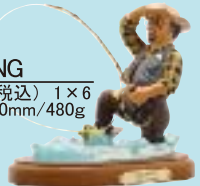

リアルフィギュア ストラップ マダイ
GFG-403 ¥ 473(税込) 1×12
L45×W13×H25mm/6g

fisherman's Art By TAICHI TEZUKA

フライフィッシャーマンクラフトマンとして有名な手塚太一氏によるフィギュア

PRAY
GAT-901 ¥ 2,625(税込) 1×6
L170×D115×H215mm/434g

STALKING
GAT-902 ¥ 2,625(税込) 1×6
L190×D105×H180mm/480g