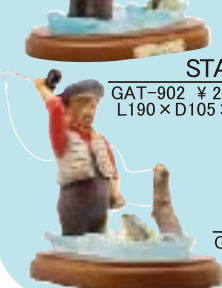

リアルフィギュア ストラップ マダイ
GFG-403 ¥ 473(税込) 1×12
L45×W13×H25mm/6g

fisherman's Art By TAICHI TEZUKA

フライフィッシャーマンクラフトマンとして有名な手塚太一氏によるフィギュア

PRAY
GAT-901 ¥ 2,625(税込) 1×6
L170×D115×H215mm/434g

STALKING
GAT-902 ¥ 2,625(税込) 1×6
L190×D105×H180mm/480g

TRICK CAST
GAT-903 ¥ 2,625(税込) 1×6
L250×D105×H160mm/484g

メバル キーリング
GFA-354 ¥ 900(税込) 1×48
L78×W20×H49mm/28g

ヘラブナ キーリング
GFA-352 ¥ 900(税込) 1×48
L80×W25×H47mm/26g

カワハギ キーリング
GFA-355 ¥ 900(税込) 1×48
L90×W24×H47mm/32g